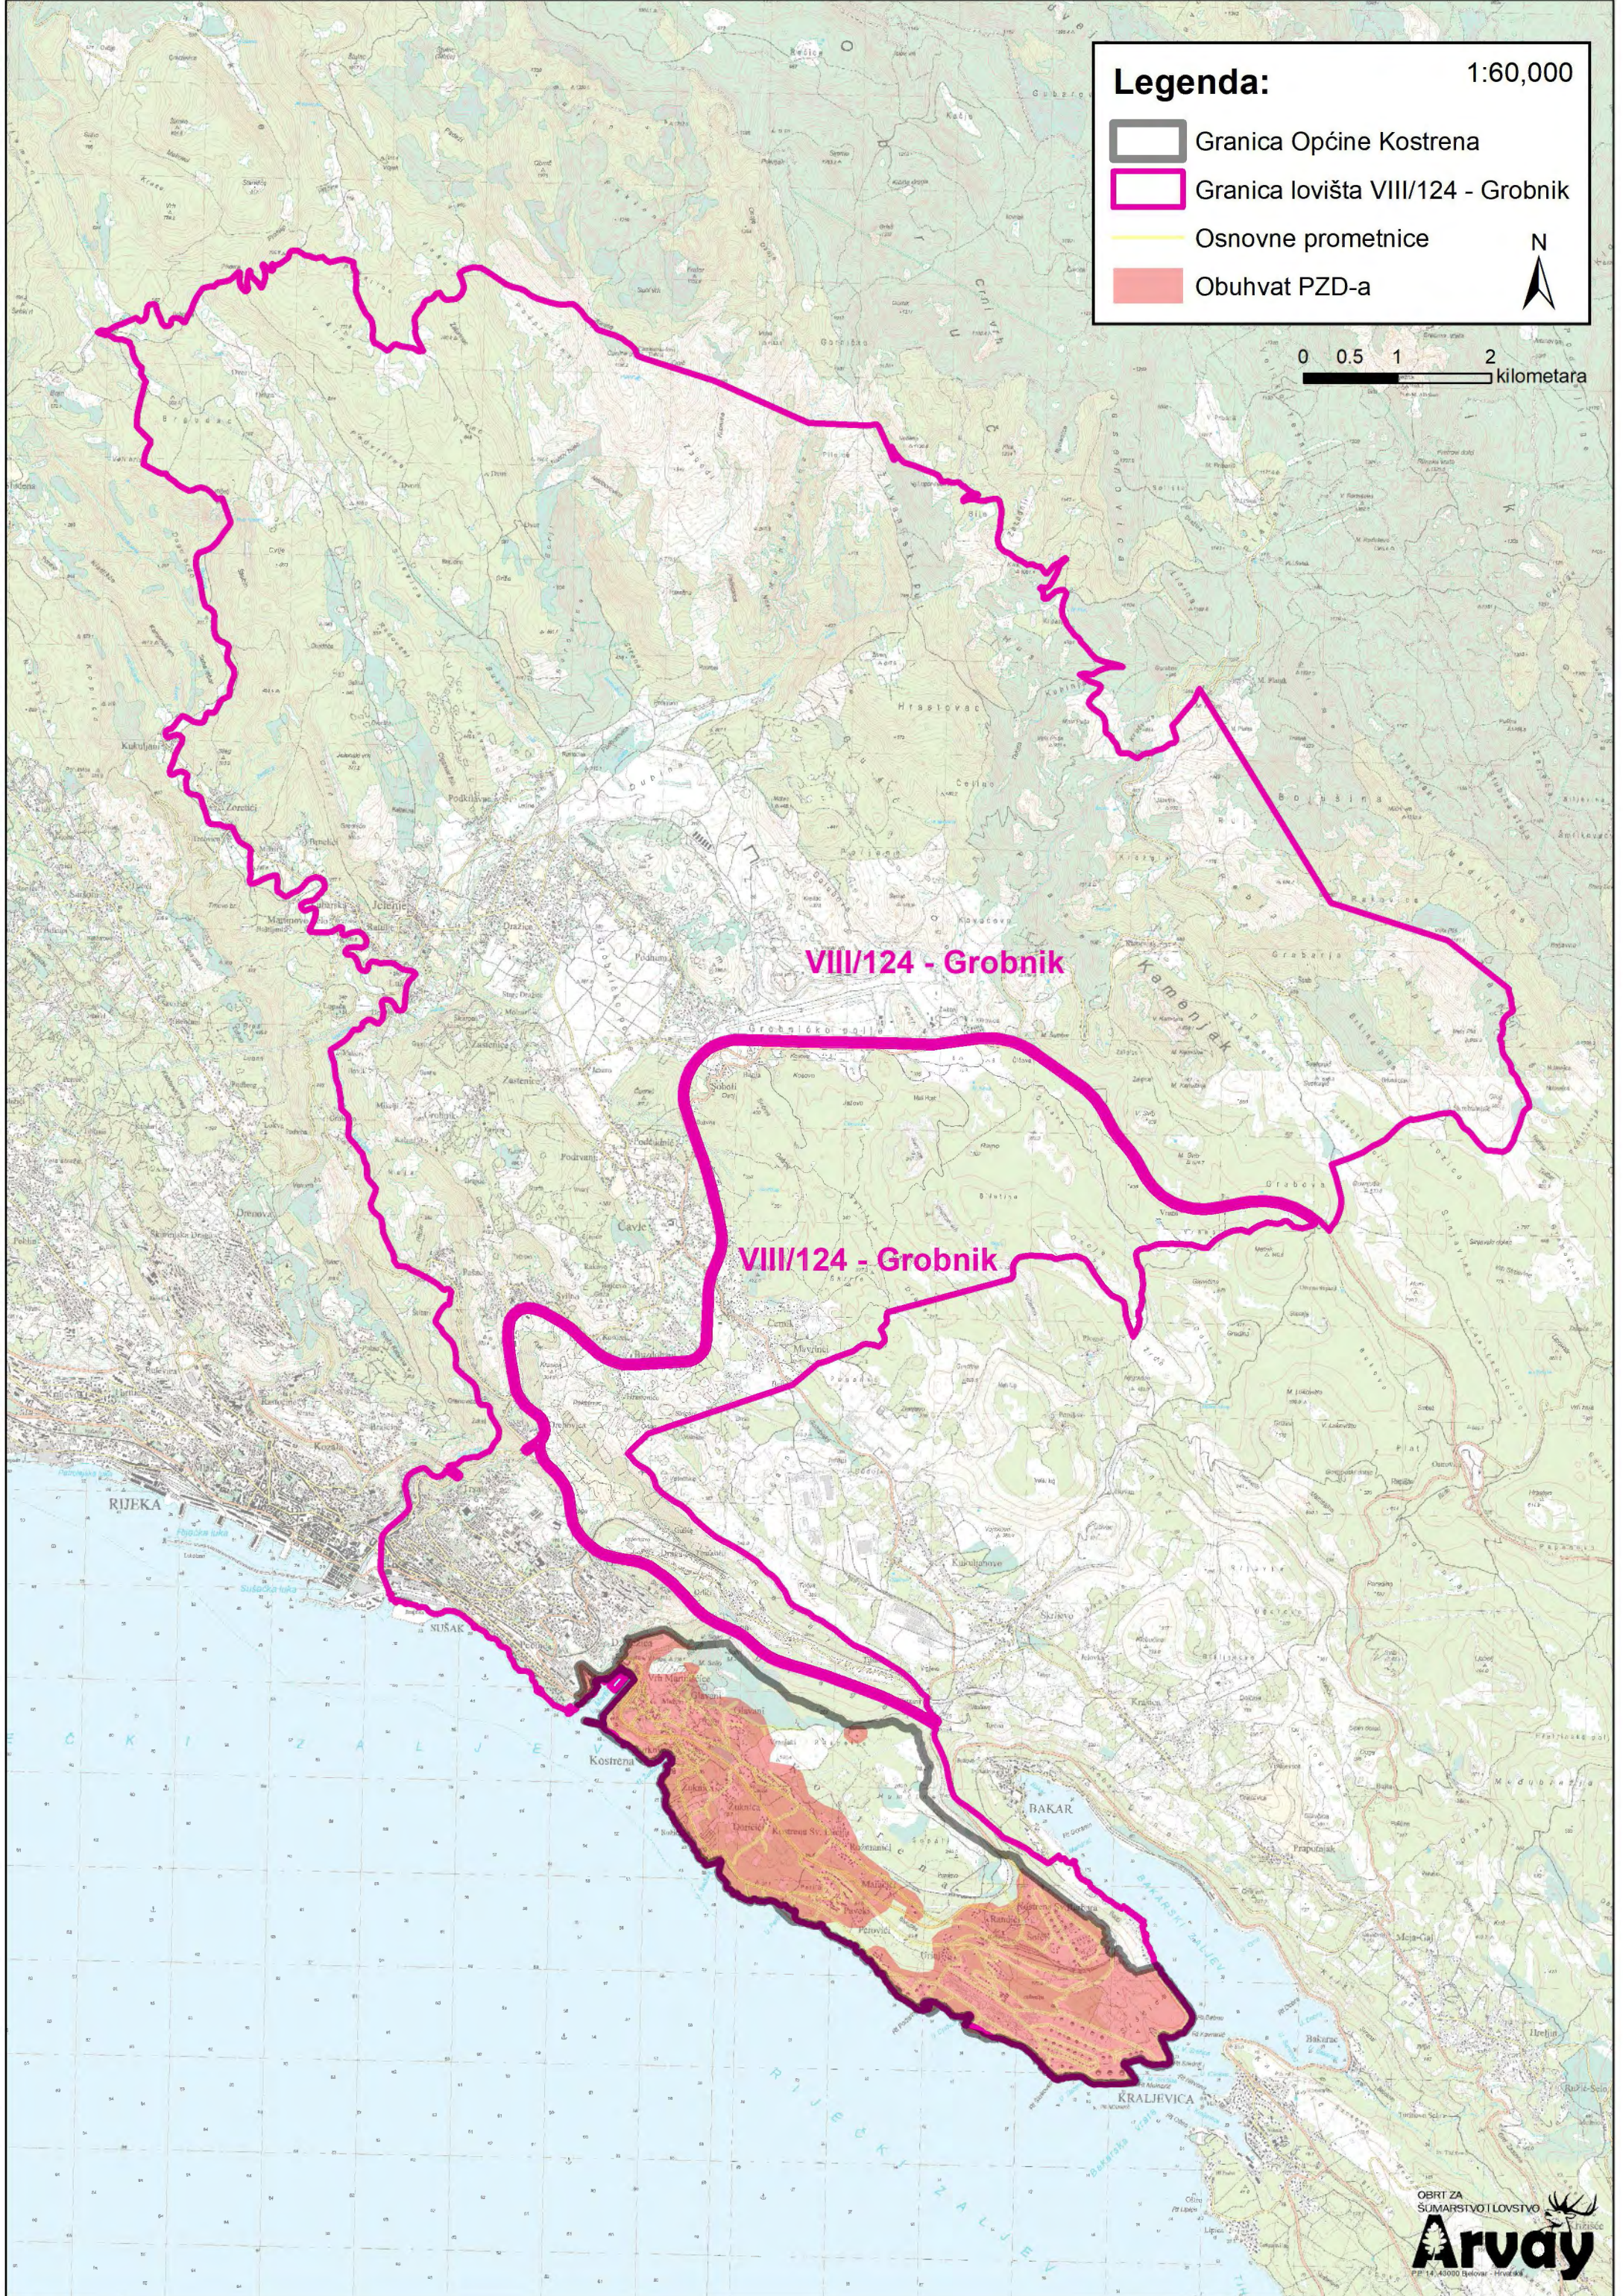

Legenda: 1:20,000

- Granica Općine Kostrena
- Obuhvat PZD-a
- Osnovne prometnice

0 0.5 1 2 kilometara

Source: Esri, DigitalGlobe, GeoEye, Earthstar Geographics, CNES/Airbus DS, USDA, USGS, AeroGRID, IGN and the GIS User Community

Legenda:

1:60,000

-  Granica Općine Kostrena
-  Granica lovišta VIII/124 - Grobnik
-  Osnovne prometnice
-  Obuhvat PZD-a

0 0.5 1 2 kilometara

VIII/124 - Grobnik

VIII/124 - Grobnik